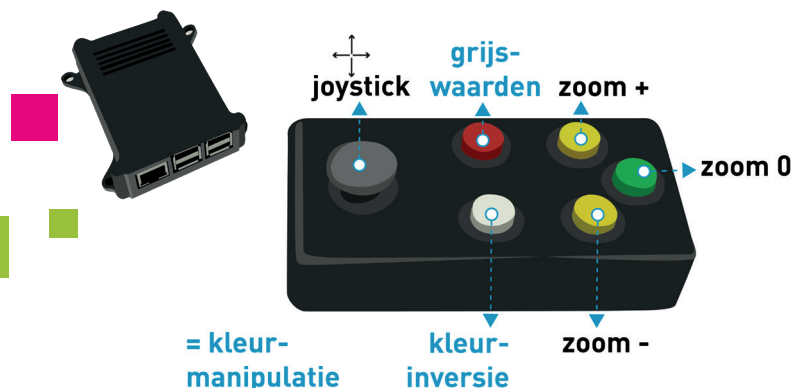

Sensotec

my
Board Buddy
Dupliceert en
vergroot het
smartboard

- Aanvulling op bestaande school-systemen zoals LVI
- Dupliceert het smartboard of een projectie trilvrij
- Maximale vergroting met behoud van beeldkwaliteit
- Kleurmanipulatie mogelijk
- Werkt ook standalone met monitor
- Merk: Sensotec

Met *my Board Buddy* volg je de les of presentatie van heel dichtbij.

Bestaande schoolsystemen met beeldschermloop en camera zijn onmisbaar voor de klasbeleving en -werking, maar soms onvoldoende voor een optimale vergroting van wat er geprojecteerd wordt. **my Board Buddy** is hier de ideale aanvulling.

- Sensotec ontwikkeling voor schooltoepassingen & vergaderingen
- Naast aanvullend werkt dit apparaat ook standalone met een monitor
- Eenvoudige en snelle bediening via de joystick en kleurrijke duidelijke knoppen
- Eenvoudige beheerssoftware en installatie, geen aanpassingen van bestaande infrastructuur nodig. Werkt draadloos of via netwerkkabel.
- Multi-inzetbaar: mogelijkheid tot dupliceren naar meerdere “Buddies”
- Voorzien van unieke software: de lesgever of presentator bepaalt wat er wanneer te zien is en bij wie

Technische kenmerken *my Board Buddy*

Afmetingen & gewicht	120 x 60 x 40 mm 160 g
Besturings-systeem	compatibel met alle Windows-versies
Processor	Quad-core ARM
Scherm	Aan te sluiten op een full HD-scherm met HDMI-uitgang (1920x1080)
Connectiviteit	Draadloos of via netwerkkabel
In de doos	controller & processor + Vesa montageplaat
	voeding
	handleiding