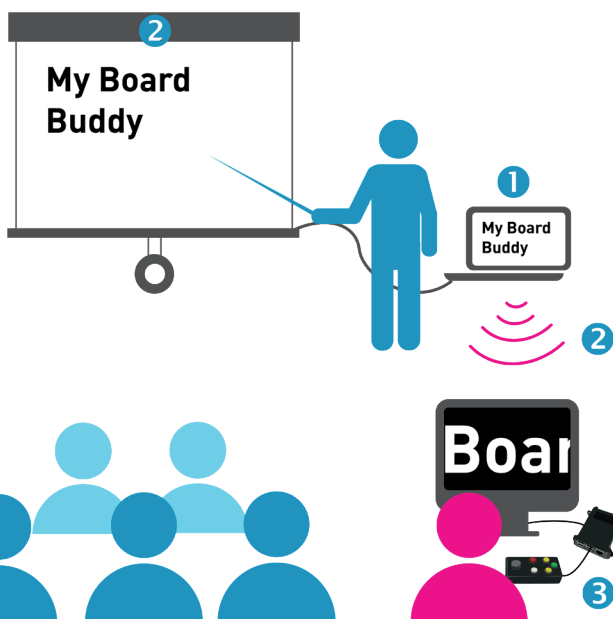

Sensotec

my
Board Buddy
Dupliceert en
vergroot het
smartboard

- Aanvulling op bestaande school-systemen zoals LVI
- Dupliceert het smartboard of een projectie trilvrij
- Maximale vergroting met behoud van beeldkwaliteit
- Kleurmanipulatie mogelijk
- Werkt ook standalone met monitor
- Merk: Sensotec

Met *my Board Buddy* volg je de les of presentatie van heel dichtbij.

Bestaande schoolsystemen met beeldschermloop en camera zijn onmisbaar voor de klasbeleving en -werking, maar soms onvoldoende voor een optimale vergroting van wat er geprojecteerd wordt. **my Board Buddy** is hier de ideale aanvulling.

- Sensotec ontwikkeling voor schooltoepassingen & vergaderingen
- Naast aanvullend werkt dit apparaat ook standalone met een monitor
- Eenvoudige en snelle bediening via de joystick en kleurrijke duidelijke knoppen
- Eenvoudige beheerssoftware en installatie, geen aanpassingen van bestaande infrastructuur nodig. Werkt draadloos of via netwerkkabel.
- Multi-inzetbaar: mogelijkheid tot dupliceren naar meerdere “Buddies”
- Voorzien van unieke software: de lesgever of presentator bepaalt wat er wanneer te zien is en bij wie

Technische kenmerken *my Board Buddy*

Afmetingen & gewicht	120 x 60 x 40 mm 160 g
Besturings-systeem	compatibel met alle Windows-versies
Processor	Quad-core ARM
Scherm	Aan te sluiten op een full HD-scherm met HDMI-uitgang (1920x1080)
Connectiviteit	Draadloos of via netwerkkabel
In de doos	controller & processor + Vesa montageplaat
	voeding
	handleiding