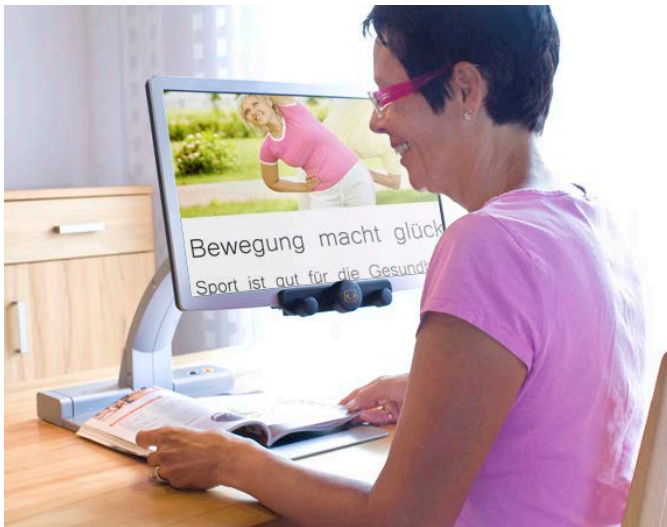

### Het compacte leessysteem 'to go'

Het compacte leessysteem Mezzo Vario valt niet alleen op door zijn Full HD+ beeldkwaliteit, die garant staat voor een haarscherp beeld in al zijn vergrotingen, maar ook vanwege zijn veelzijdigheid.

Met een traploze vergroting van 1 tot 100 keer is de Mezzo Vario geschikt voor zowel professioneel gebruik als voor thuisgebruik.

Dankzij de N.E.L.E-technologie (Natuurlijke Evolutive Licht Ervaring) vermindert de reflectie van glanzende oppervlakken en verdwijnen hinderlijke schaduwen zoals de schaduw van je hand.

Je kunt het 19" LED-scherm driedimensionaal bewegen om bijvoorbeeld krantenkolommen te lezen zonder voortdurend de lectuur te moeten verschuiven.

Door zijn praktische inklapmechanisme kan de Mezzo in een paar tellen uitgehaald en weer opgeborgen worden.

#### Kenmerken van de Mezzo Vario

- een ruimtebesparend leessysteem met een resolutie in Full HD+ -kwaliteit
- gemakkelijk mee te nemen, snelle installatie op iedere willekeurige plaats,
- eenvoudige 3-knops-bediening
- ergonomisch driedimensionaal verstelbaar beeldscherm, draaibaar voor het lezen van kolommen
- overal te gebruiken en mobiel dankzij het 'mobiliteitspakket' (bestaande uit batterij & draagtas)