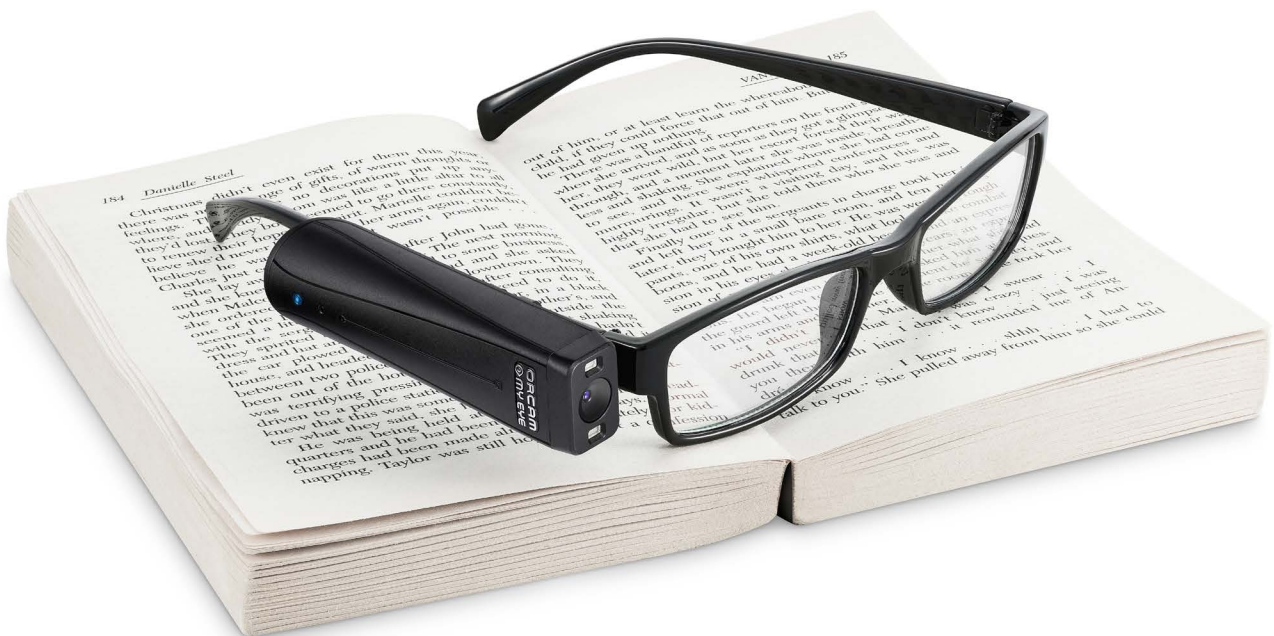

## OrCam MyEye Smart

Appareil de lecture à haute voix miniature

- Sans connexion Internet
- Intuitif, petit et léger
- Facile à utiliser et portable
- Facile à clipser sur vos lunettes
- Lit le texte immédiatement
- Marque : OrCam

## OrCam MyEye Smart

L'OrCam MyEye Smart est un appareil de lecture parlant, portable, sans fil, aussi grand qu'un doigt, léger et discret. C'est un appareil révolutionnaire à commande vocale qui peut être clipsé à presque toutes les lunettes.

L'OrCam MyEye Pro lit le texte à voix haute via le haut-parleur intégré, aisément audible pour vous, mais suffisamment discret pour votre environnement. L'audio peut aussi être connecté à un autre appareil Bluetooth.

Un capteur optique avancé capture l'image de votre environnement et communique les informations audiblement, complètement hors ligne. L'OrCam vous aide à mener votre vie avec plus d'indépendance!