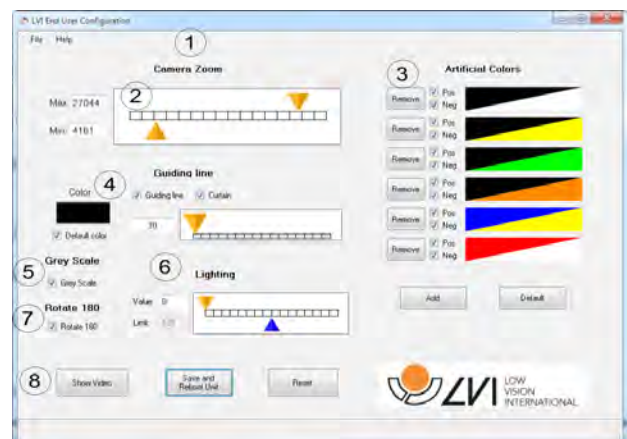

MagniLink Vision – uitzonderlijk slim

MagniLink Vision biedt vele voordelen, ongeacht de toegevoegde functies of accessoires.

- **Slim ontwerp** - vorm en functie zijn in harmonie.
- **Zeer toegankelijk** - makkelijk te hanteren en te gebruiken.
- **Individueel aanpasbaar** - voldoet aan de behoeften van iedere gebruiker.
- **Geweldige ergonomie** - zorgt voor een betere gebruikservaring.
- **Geweldige beeldkwaliteit** - volwaardige HD/volwaardige Full HD.
- **Heldere verlichting** - dimbaar voor lichtgevoelige gebruikers.
- **Stabiele X/Y-tafel A3** - stille en comfortabele X/Y-tafel van aluminium met zachte randen en afzonderlijke wrijvingsremmen (optioneel).

EUC – individueel aanpasbaar

EUC (End User Configuration/Eindgebruikerconfiguratie) maakt het mogelijk om het systeem aan te passen aan de behoeften van iedere gebruiker. Niet-essentiële functies kunnen worden verwijderd en kleuren, lettertypen enz. kunnen worden aangepast aan de wensen van iedere gebruiker. Dit maakt het systeem flexibel en compatibel met veel individuele gebruikers.

Het is mogelijk om een aantal van de volgende functies met EUC te personaliseren:

- Vergrotingsniveaus
- Artificiële kleuren
- Geleidingslijn en schermafdekking
- Grijstinten
- Lichtniveau
- Beeldrotatie
- Lettertype