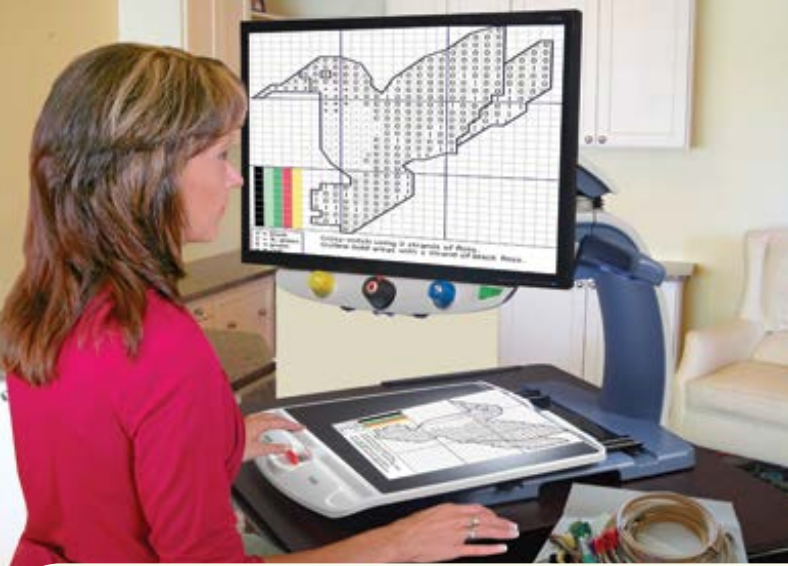

## Topaz XL HD

High definition  
beeldschermloep

- Maximaal zicht, minimaal verschuiven
- Ergonomisch design
- LED-verlichting
- Freeze Frame modus
- Merk: Freedom Scientific / VFO

# Topaz Ultra XL HD - Beeldschermloep

De high definition camera van de Topaz XL HD zorgt voor een zeer helder en scherp beeld, zelfs bij de kleinste vergroting. Je kunt de vergroting instellen van 1,9x tot 67x.

## Combinatiesoftware

In combinatie met de GEM-software kun je de Topaz aansluiten op je pc, waardoor je het beeld in splitscreen-modus met je pc-toepassing kunt bekijken. Gecombineerd met OpenBook gebruik je de camera van de Topaz zelfs als scanner en laat je je pc de tekst op je werktafel voorlezen.

## Voordeelen

- Zeer scherp beeld, zelfs bij minimale vergroting
- Groot bereik: volledige pagina past op het beeldscherm
- 21cm vrije werkruimte tussen camera en werktafel