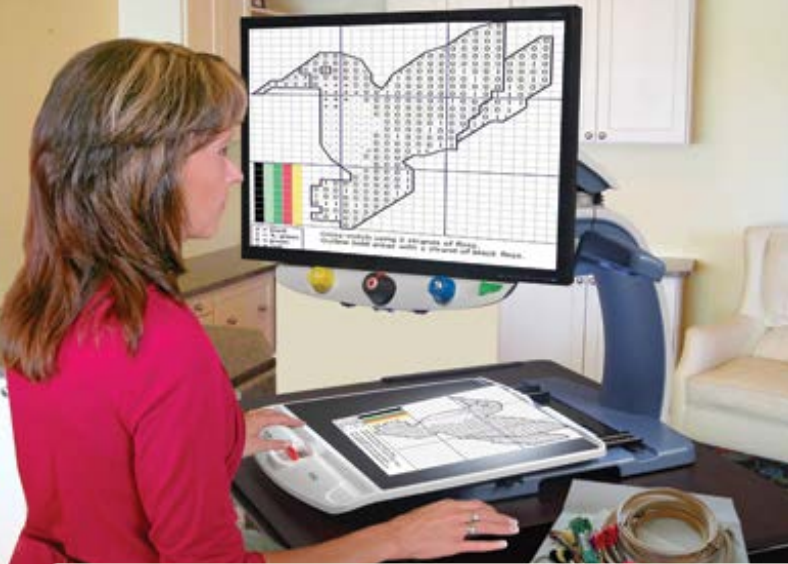

Sensotec

Topaz XL HD

Vidéo-loupe
haute définition

- Visibilité maximale sans devoir déplacer votre feuille
- Modèle ergonomique
- Éclairage LED
- Mode arrêt sur image
- Marque : Freedom Scientific / VFO

Topaz Ultra XL HD - Vidéo-loupe

Vidéo-loupe avec caméra haute définition très complète, la Topaz est une vidéo-loupe qui combine souplesse d'utilisation, luminosité et netteté d'image en qualité HD.

La Topaz HD intègre une caméra haute définition qui affiche une image nette et précise, même pour le plus petit agrandissement.

Logiciels de raccord

Avec le logiciel GEM-software, vous pouvez raccorder la Topaz à votre PC, cela vous permet de visualiser l'image en écran partagé avec votre application PC.

Avec OpenBook, la caméra de la Topaz fonctionne comme un scanner et votre pc peut lire le document placé sur votre plateau de travail.

Avantages

- Image très nette, même au niveau de grossissement minimum
- Grande portée : la page entière apparaît à l'écran
- Espace de travail libre entre la caméra et la table de travail de 21 cm

Contact