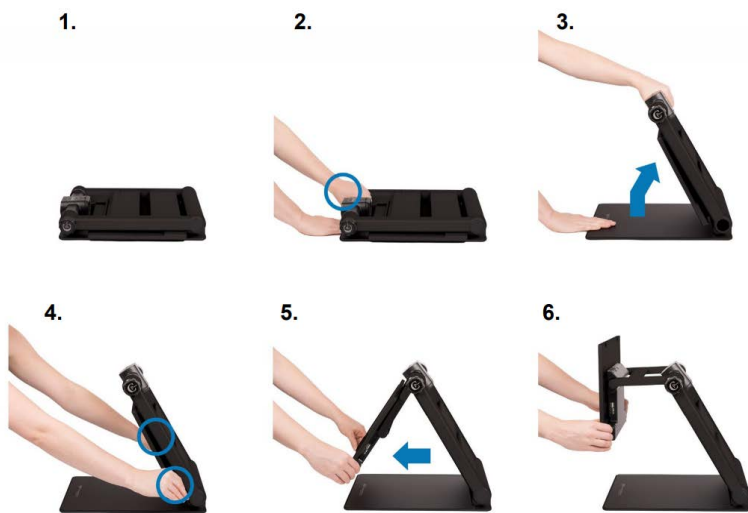

Sensotec

Topaz Ultra 17

Compacte beeldschermloep
(17,3" scherm)

- Uniek, inklapbaar design
- 3-in-1 camera
- Compact & licht
- 3 instelbare vergrotingsbereiken
- Merk: Freedom Scientific / VFO

Topaz Ultra 17- Ultra compact design

Dankzij een uniek, inklapbaar design in combinatie met een licht gewicht neem je deze draagbare beeldschermloop overal mee naar toe. Ook overbergen kan in een handomdraai.

Met het haarscherpe Full HD-beeld met autofocus op een 17,3"-scherm en de 3-in-1-camera bekijk je alles wat je maar wil in detail: tekst en voorwerpen op je bureau, een object verderop in de kamer of zelfs het streepje eyeliner dat je wenst aan te brengen.

Dit toestel is ideaal voor lezen, schrijven en handwerk dankzij de grote werkruimte en de aanpasbare invalshoek.

- Draagbaar met een lange batterijduur - tot 5 uur autonomie.
- Unieke zoom- en schuiffuncties.
- Steeds aangepast aan je zicht dankzij de 3 instelbare vergrotingsbereiken.
- Lees volledige pagina's zonder je document te verschuiven dankzij de zwenkbare camera.
- Bekijk nog grotere beelden door je TV aan te sluiten via de ingebouwde HDMI-poort.

Technische kenmerken

Afmetingen	Ingeklapt: ca. 41 x 43 x 6 cm In gebruik: 41 x 44.5 x 65 cm
Gewicht	5,5 kg
Scherm	Type: LCD
Vergroting	<ul style="list-style-type: none"> • Formaat: 17,3" (43,9cm) • Live beeld: 1.4x tot 25x, 2.3x tot 35x (standaard), of 3.5x tot 70x. • Bijkomende vergroting op vastgelegd beeld: 5.5x
Camera	<ul style="list-style-type: none"> • 1920x1080 pixels • autofocus
Contrastkleuren	<ul style="list-style-type: none"> • Standaard 8 (incl. natuurlijke kleuren) • uitbreidbaar naar 35
Batterij	<ul style="list-style-type: none"> • 16.8V, 5200mAh • ca. 400 g, • 5 uren autonomie