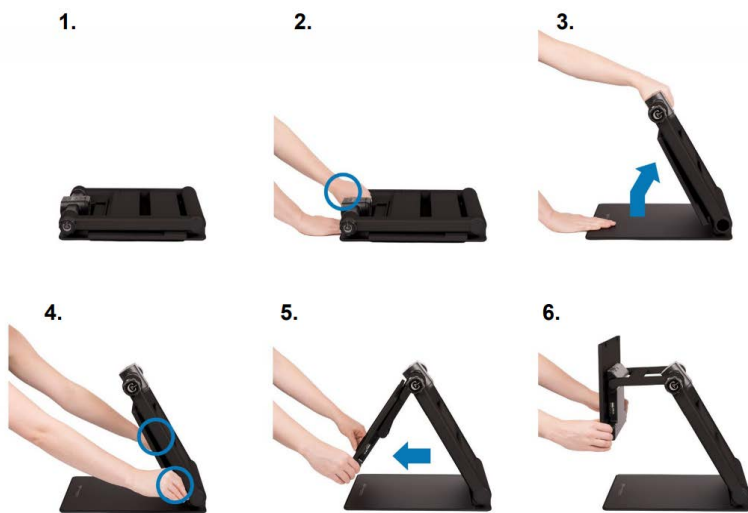

Topaz Ultra 17

Vidéo-loupe compacte
(écran de 17,3")

- Design unique et pliable
- Camera 3-en-1
- Compact & légère
- 3 gammes de grossissement réglables
- Marque : Freedom Scientific / VFO

Topaz Ultra 17- Design ultra compact

La Topaz Ultra est une vidéo-loupe portable au design pliable unique vous permettant d'emporter votre appareil partout avec vous : à domicile, au bureau, en salle de classe ou en déplacement.

Grâce à la qualité d'image de l'écran Full HD de 17,3" et à la caméra 3-en-1, vous pouvez profiter d'une vue détaillée sur des textes et objets sur votre bureau, sur un objet situé à distance ou sur votre visage, pour vous maquiller par exemple.

La hauteur et l'angle d'inclinaison de l'écran sont ajustables. Prenez du plaisir à lire, écrire et faire des activités manuelles grâce au grand espace de travail et à l'angle de vue toujours correct.

La Topaz Ultra offre autant de confort, de facilité d'utilisation et de fonctionnalité qu'une vidéo-loupe plus grande, mais dans un format compact, pliable et transportable. Elle est également légère. La Topaz Ultra est facile à ranger lorsque vous ne l'utilisez pas.