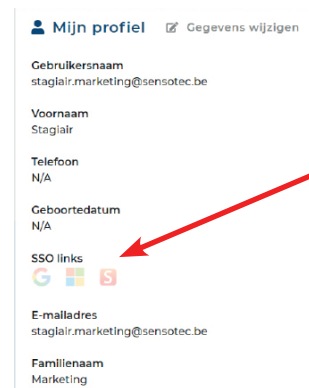

Inloggen met Google, Microsoft en Smartschool

1

Surf naar lic.sensotec.be en log in.

2

Kies een account om te koppelen.

3

Log in met de account die je wenst te koppelen.

4

Vanaf nu kun je inloggen met de gekoppelde account.