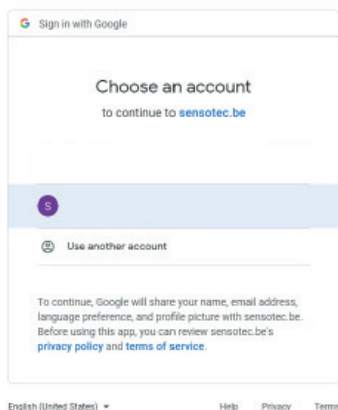

Inloggen met Google, Microsoft en Smartschool

1

Surf naar lic.sensotec.be en log in.

2

Kies een account om te koppelen.

3

Log in met de account die je wenst te koppelen.

4

Vanaf nu kun je inloggen met de gekoppelde account.